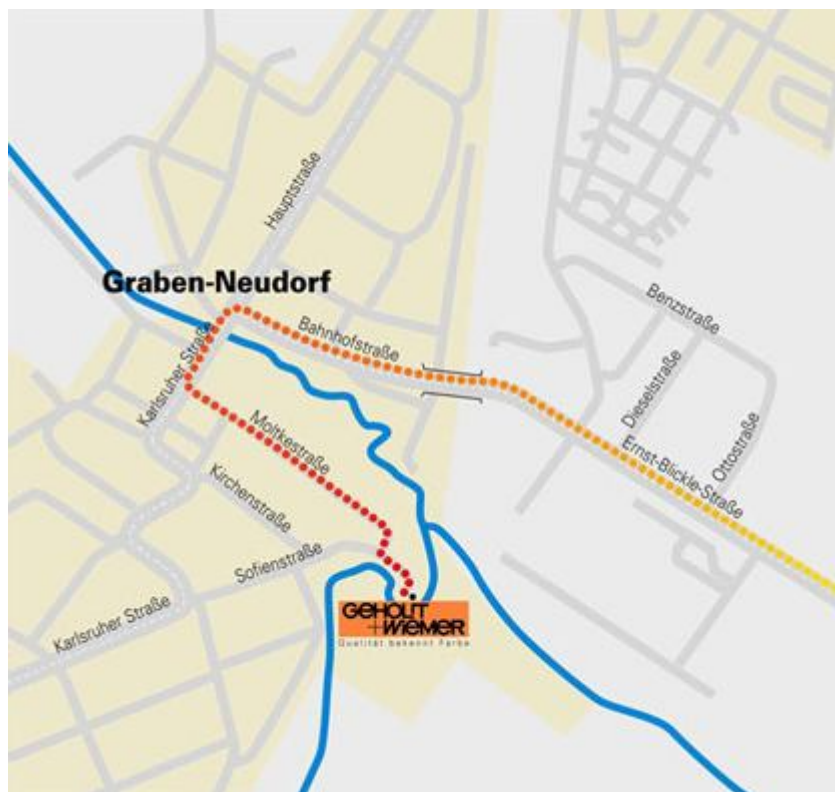

# Wegbeschreibung zur

**Kabe Pulverlack  
Deutschland GmbH**

Ihre Anfahrt zielt auf den Abschnitt der BAB A5 (Frankfurt  $\Leftrightarrow$  Basel) zwischen Heidelberg und Karlsruhe.

Wählen Sie die Ausfahrt BRUCHSAL und folgen der B35 in westlicher Richtung nach GERMERSHEIM.

Bitte bleiben Sie auf der Vorfahrtstraße und biegen Sie nach etwa 2 km **hinter der durchfahrenen Brücke** links ab nach "GRABEN-NEUDORF", fahren dann ca. 500 m bis zur STOP-Straße, an der Sie links in Richtung "Karlsruhe" abbiegen.

Nach ca. 100 m biegen Sie nach dem FOTOGESCHÄFT links ab und folgen der MOLTKESTRASSE bis zu ihrem Ende, wo die Straße einen Rechtsknick macht, an dessen Ende Sie links in die SOFIENSTRASSE abbiegen.

Wenn Sie trotz dieser Wegbeschreibung nicht mehr weiter wissen, rufen Sie uns einfach an: